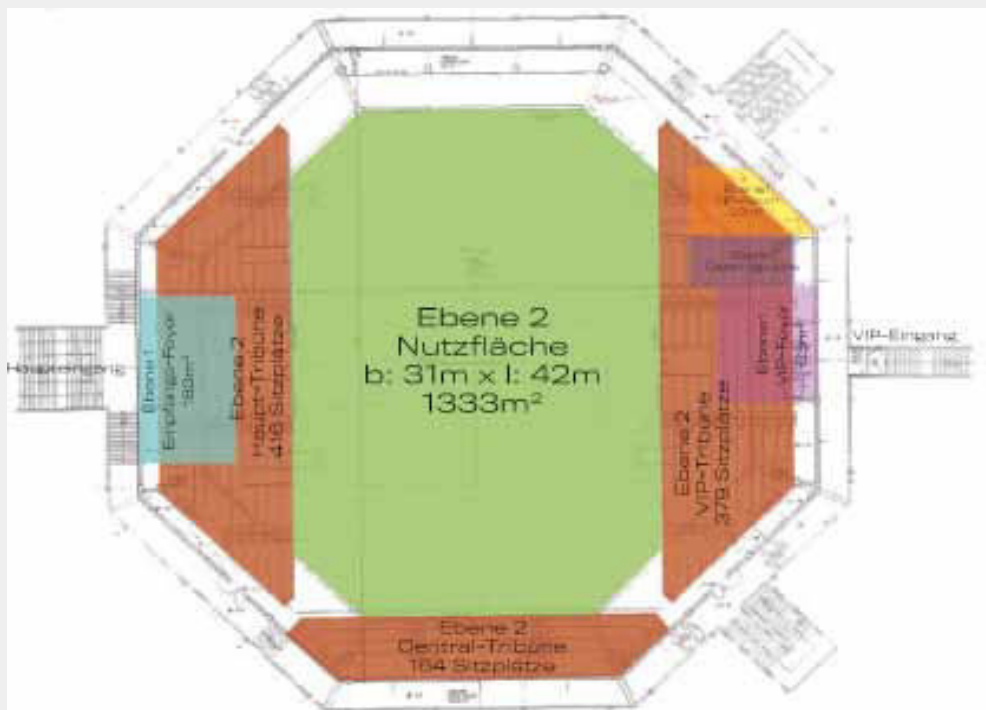

Startseite & Kategorie pro Woche 1550,- EUR

Für gezielte Buchungszeiträume, Sonderwerbformen und nähere Informationen stehen wir Ihnen jederzeit gerne zur Verfügung.

Content - Banner (468x60 Pixel)

Dynamisch roulierend auf der Startseite oder den Unterseiten (Kategorien) inkl. Link auf Ihre Homepage oder Ihr Spezialangebot:

Startseite pro Woche 1.200,- EUR

Kategorie pro Woche 300,- EUR

EVENT- & SPORT HALLE

Legende:

Ebene 1 : 1.Stock

Ebene 2 : 2.Stock

Haupteingangstür: b: 1,90m x h: 2,40m

VIP-Eingangstür: b: 2,10m x h: 2,38m

1) EVENT- & SPORT HALLE MIT TRIBÜNEN

für Hallenfußball, Volleyball,...
Veranstaltungen aller Art:
Konzerte, Galas, Clubbings, Messen, Turniere,...

KAPAZITÄT

Tribüne bietet Platz für gesamt 1.000 Sitzplätze und
1000 Stehplätze

EVENTFLÄCHE

Gesamt 1.333 m²

ZUSATZRÄUME

2 Foyers: 1) 7 x 9,5 Meter 2) 8 x 20 Meter
Cateringküche
VIP-Raum 3 x 6 Meter
Garderoben, Duschen, Sauna, Kraftkammer

2) DOJO-HALLE

für Kampfsportarten, komplett mit Matten ausgelegt
Größe 32 x 16 Meter, teilbar auf 2 mal 16 x 16 Meter